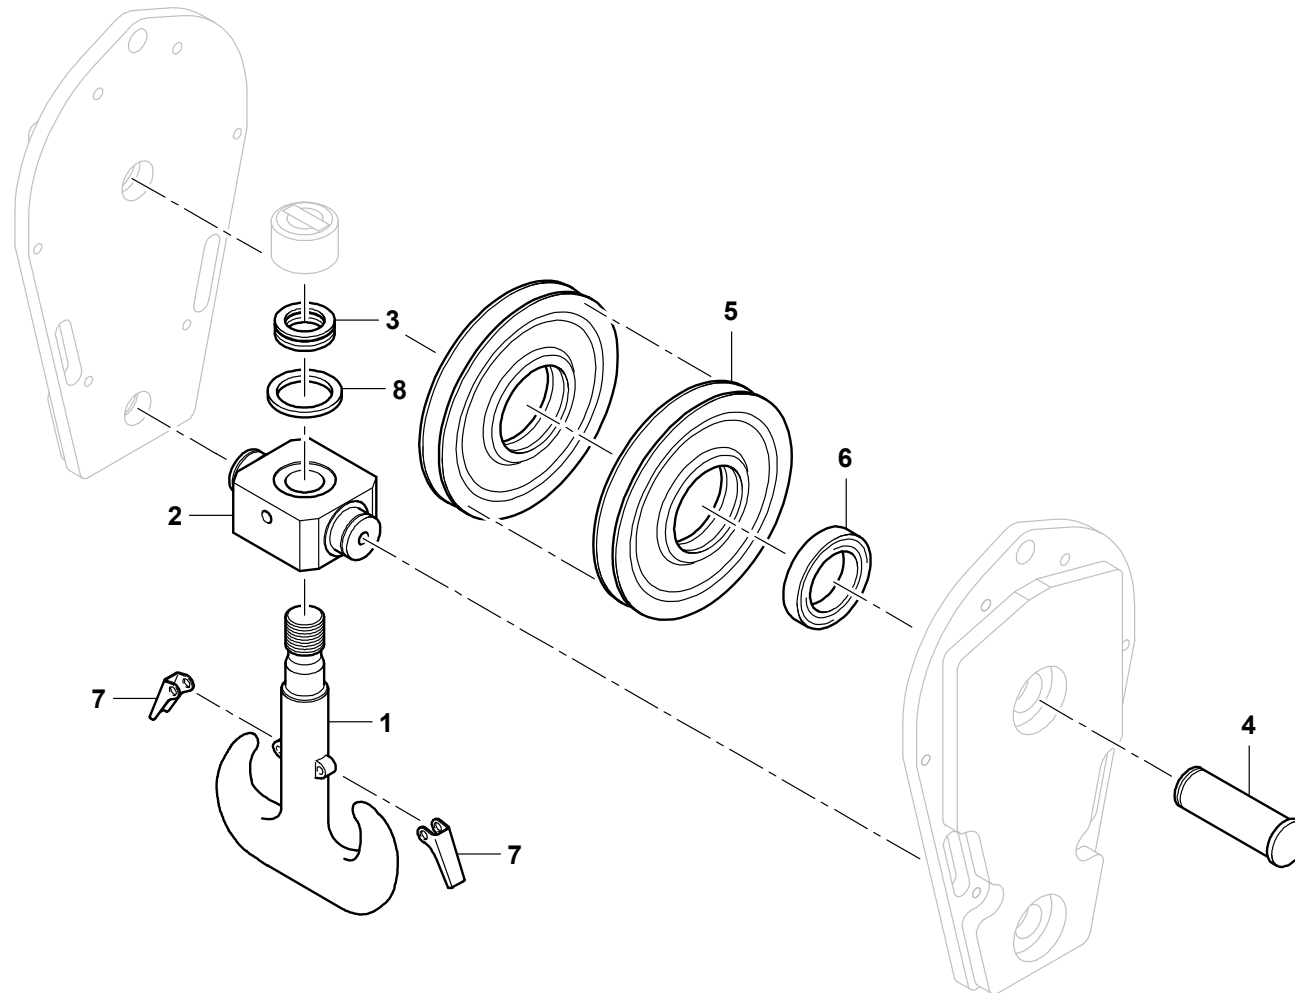

GROVEUNTERFLASCHE
BOTTOM HOOK BLOCKBILDТАFEL
PICTORIAL DISPLAY**GMK 3050**
BE 705
G 525

04.13

3089160-ETL B

1/2

GROVEUNTERFLASCHE
BOTTOM HOOK BLOCKBILDТАFEL
PICTORIAL DISPLAY**GMK 3050**
BE 705
G 525

04.13

3089160-ETL B

2/2

3089160-B-BL02-0413-0000