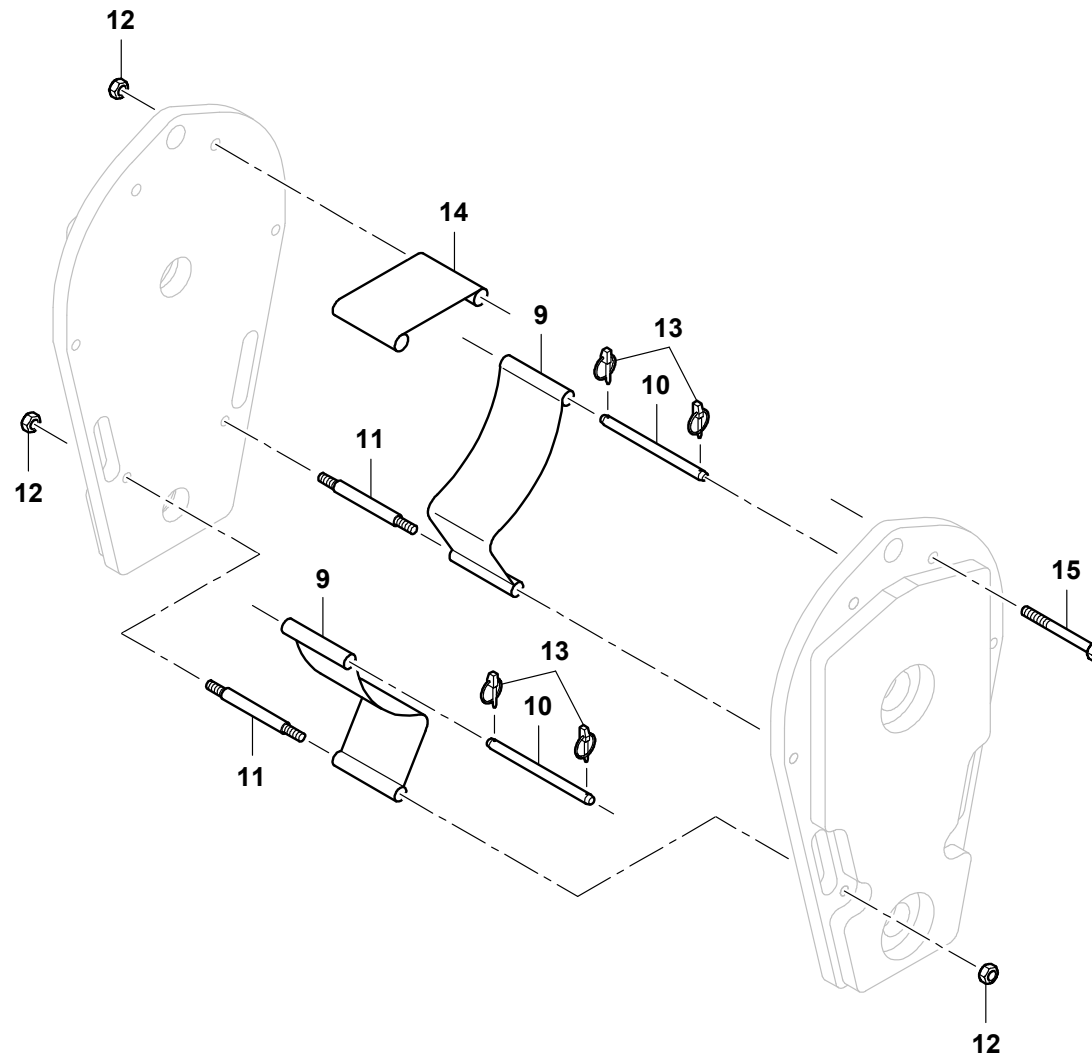

GROVEUNTERFLASCHE
BOTTOM HOOK BLOCKBILDТАFEL
PICTORIAL DISPLAY**GMK 3050**
BE 705
G 525

04.13

3089160-ETL B

1/2

GROVEUNTERFLASCHE
BOTTOM HOOK BLOCKBILDТАFEL
PICTORIAL DISPLAY**GMK 3050**
BE 705
G 525

04.13

3089160-ETL B

2/2

3089160-B-BL02-0413-0000